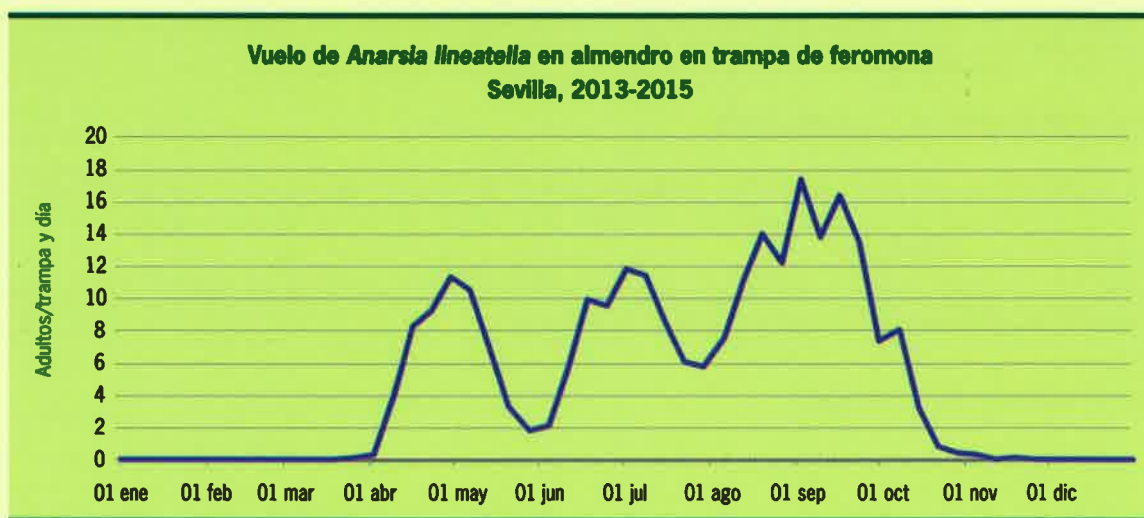

ANARSIA

Anarsia lineatella Zeller

Foto 1. Larva de anarsia

Foto 2. Trampa delta

Foto 3. Larva en fruto verde

Foto 4. Adultos en trampa de feromona

Gráfico. Curva de vuelo de machos en trampa de feromona sexual

MOSQUITO VERDE

Asymmetrasca decedens (Paoli)

Foto 1. Adulto de mosquito verde

Foto 2. Ninfa de mosquito verde

Foto 3. Placa amarilla engomada

Foto 4. Síntomas

Gráfico. Curvas de presencia

TIGRE DEL ALMENDRO