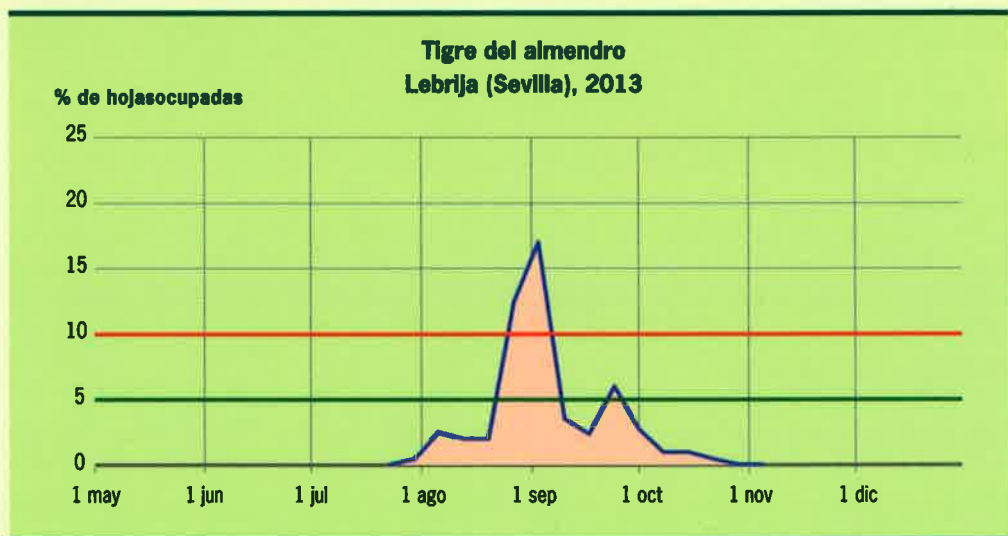

ANARSIA

Anarsia lineatella Zeller

Foto 1. Larva de anarsia

Foto 2. Trampa delta

Foto 3. Larva en fruto verde

Foto 4. Adultos en trampa de feromona

Gráfico. Curva de vuelo de machos en trampa de feromona sexual

MOSQUITO VERDE

Asymmetrasca decedens (Paoli)

Foto 1. Adulto de mosquito verde

Foto 2. Ninfa de mosquito verde

Foto 3. Placa amarilla engomada

Foto 4. Síntomas

Gráfico. Curvas de presencia

TIGRE DEL ALMENDRO

Monosteira unicostata (Mulsant & Rey)

Foto 1: Adulto sobre hoja

Foto 2: Ninfa neonata

Foto 3: Ninfa mediana

Foto 4: Exuvia junto a otros restos

Gráfico: Presencia de formas vivas en hojas

GUSANO CABEZUDO

Capnodis tenebrionis (L.)

Foto 1. Adulto

Foto 2. Huevos y larva neonata

Foto 3. Larvas grandes

Foto 4. Pupa en cuello del tronco

Gráfico. Ciclo biológico

ACAROS II

Bryobia rubrioculus (Scheuten), *Panonychus ulmi* (Koch) y *Eutetranychus* sp.