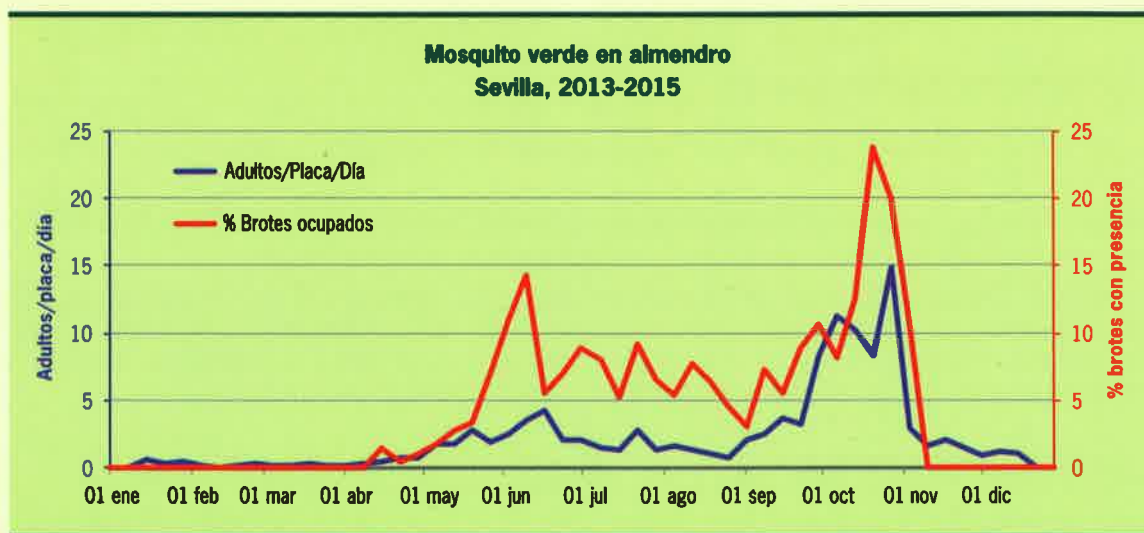

ANARSIA

Anarsia lineatella Zeller

Foto 1. Larva de anarsia

Foto 2. Trampa delta

Foto 3. Larva en fruto verde

Foto 4. Adultos en trampa de feromona

Gráfico. Curva de vuelo de machos en trampa de feromona sexual

MOSQUITO VERDE

Asymmetrasca decedens (Paoli)

Foto 1. Adulto de mosquito verde

Foto 2. Ninfa de mosquito verde

Foto 3. Placa amarilla engomada

Foto 4. Síntomas

Gráfico. Curvas de presencia

TIGRE DEL ALMENDRO

Foto 1. Adulto

Foto 2. Huevos y larva neonata

Foto 3. Larvas grandes

Foto 4. Pupa en cuello del tronco

Gráfico. Ciclo biológico

ACAROS II

Bryobia rubrioculus (Scheuten), *Panonychus ulmi* (Koch) y *Eutetranychus* sp.